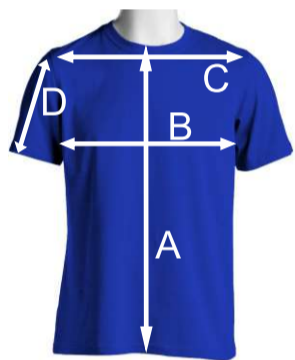

GRELHAS DE TAMANHOS E MEDIDAS

- A** Altura - Medida do pescoço até ao cinto
- B** Largura - Peitoral - Medida de baixo do braço, de um ao outro, ou tirar diâmetro à volta do peito e dividir por 2.
- C** Ombros - Medida de ombro a ombro
- D** Manga - Comprimento desde o ombro até ao punho.

SWEAT

- A**
- B**
- C**
- D**

	XS	S	M	L	XL	XXL
A	56	58	60	62	64	66
B	50	52	54	56	58	60
C	46	48	50	52	54	56
D	58	60	62	64	66	68

Medidas em centímetros

CAMISOLA

- A**
- B**
- C**
- D**

	XS	S	M	L	XL	XXL
A	56	58	60	62	64	66
B	50	52	54	56	58	60
C	46	48	50	52	54	56
D	58	60	62	64	66	68

Medidas em centímetros

CASACO BASEBOL

- A**
- B**
- C**
- D**

	XS	S	M	L	XL	XXL
A	56	58	60	62	64	66
B	48	50	52	54	56	58
C	42	44	46	48	50	52
D	58	60	62	64	66	68

Medidas em centímetros

CASACO DE FECHO E CAPUZ

- A**
- B**
- C**
- D**

	XS	S	M	L	XL	XXL
A	56	58	60	62	64	66
B	48	50	52	54	56	58
C	42	44	46	48	50	52
D	58	60	62	64	66	68

Medidas em centímetros

T-SHIRT UNISSEXO

- A**
- B**
- C**
- D**

	XS	S	M	L	XL	XXL
A	56	58	60	62	64	66
B	46	48	50	54	60	62
C	37	43	45	47	52	54
D	16	19	20	21	22	23