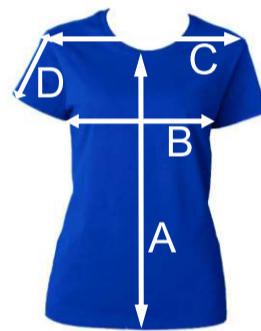

Medidas em centímetros

CASACO BASEBOL

- A**
- B**
- C**
- D**

	XS	S	M	L	XL	XXL
A	56	58	60	62	64	66
B	48	50	52	54	56	58
C	42	44	46	48	50	52
D	58	60	62	64	66	68

Medidas em centímetros

CASACO DE FECHO E CAPUZ

- A**
- B**
- C**
- D**

	XS	S	M	L	XL	XXL
A	56	58	60	62	64	66
B	48	50	52	54	56	58
C	42	44	46	48	50	52
D	58	60	62	64	66	68

Medidas em centímetros

T-SHIRT UNISSEXO

- A**
- B**
- C**
- D**

	XS	S	M	L	XL	XXL
A	56	58	60	62	64	66
B	46	48	50	54	60	62
C	37	43	45	47	52	54
D	16	19	20	21	22	23

Medidas em centímetros

T-SHIRT SENHORA - SLIM

- A**
- B**
- C**
- D**

	S	M	L	XL	XXL
A	56	63	66	67	68
B	40,5	43	47	49,5	56
C	33	36	38	40	43
D	11,5	12	13	13,5	14

Medidas em centímetros

PÓLO UNISSEXO

- A**
- B**
- C**
- D**

	S	M	L	XL	XXL
A	62	64	66	68	70
B	50	54	56	58	60
C	46	48	50	52	54
D	18	20	21	22	23

Medidas em centímetros

PÓLO SENHORA - SLIM

- A**
- B**
- C**
- D**

	S	M	L	XL	XXL
A	53	60	62	63	64
B	42	46	50	54	58
C	31	36	38	40	43
D	18	20	21	22	23